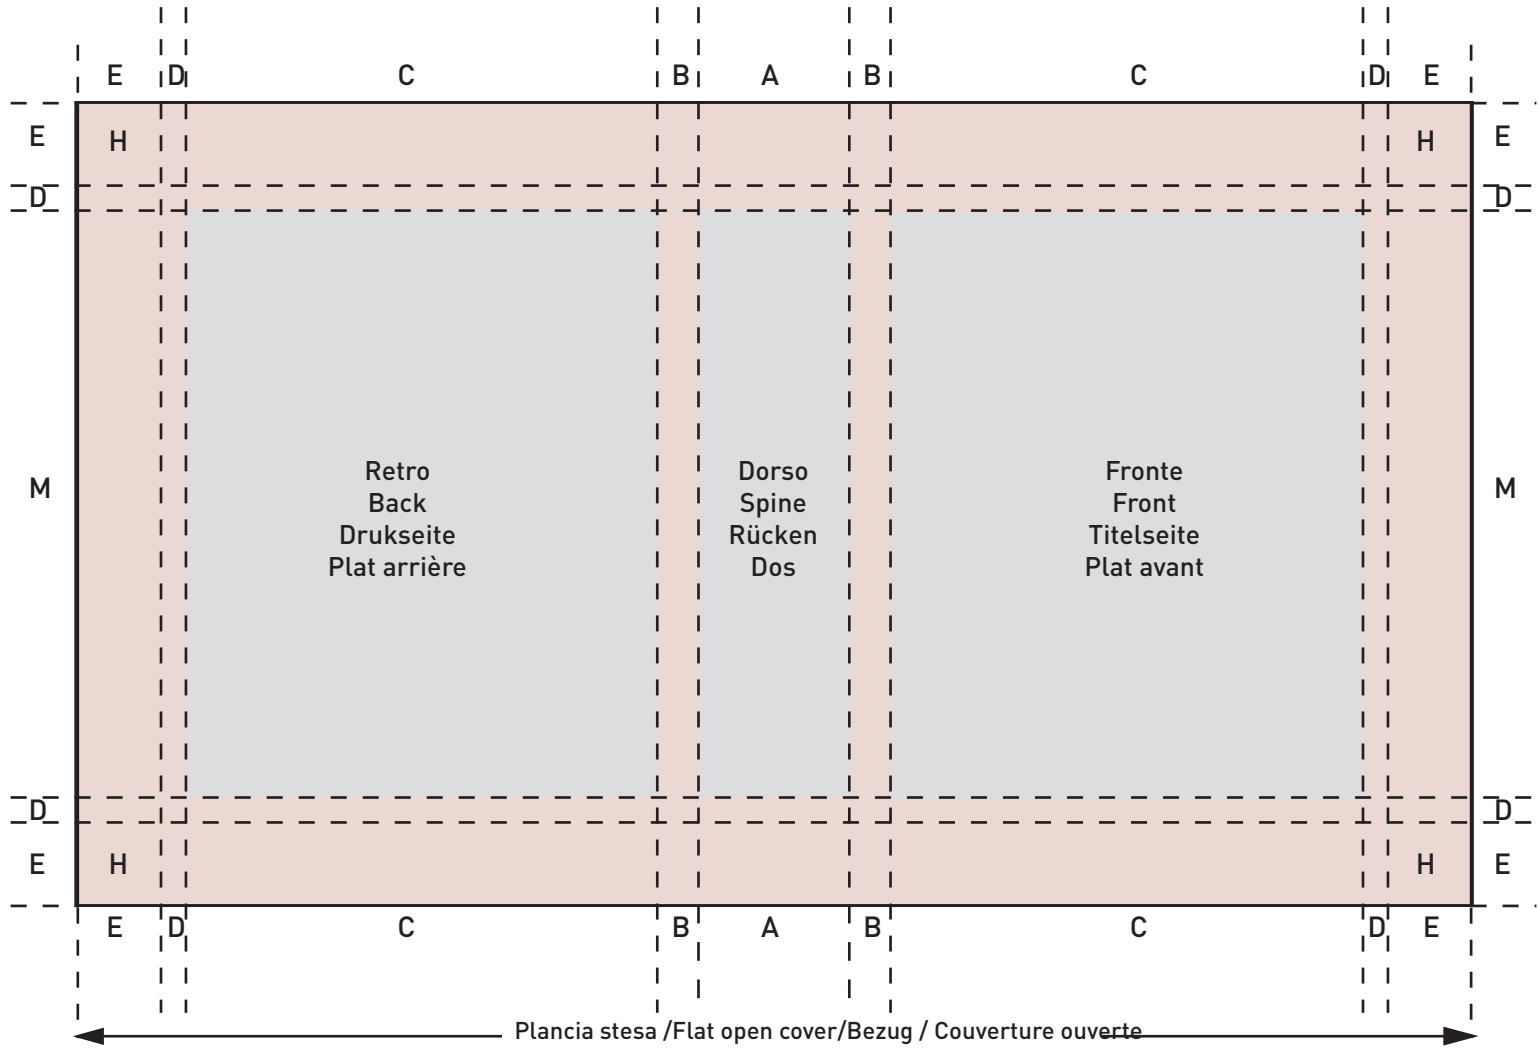

CARTONATO / HARDBACK COVER / PAPPBAND / CARTONNE'

I

UK

D

F

- A Dorso della coperta
- B Canalino
- C Larghezza fronte e retro
- D Girocartone
- E Rimbocco
- H Unghia
- M Altezza fronte e retro

- Spine
- Gutter
- Base
- Board thickness+pull around
- Warparound
- Case edge
- Height

- Rücken
- Einbrennfalz
- Breite
- Mgp
- Deckenüberstand
- Einshiag
- Höhe

- Dos
- Mors
- Base
- Epaisseur carton
- Matière pour remborder
- Dépassant
- Hauteur

Base/Base/Breite/Base

E =+

D =+

C =+

B =+

A =+

B =+

C =+

D =+

E =+

Base=

H =

Altezza/Height/Höhe/Hauteru

E =+

D =+

M =+

D =+

E =+

Altezza=