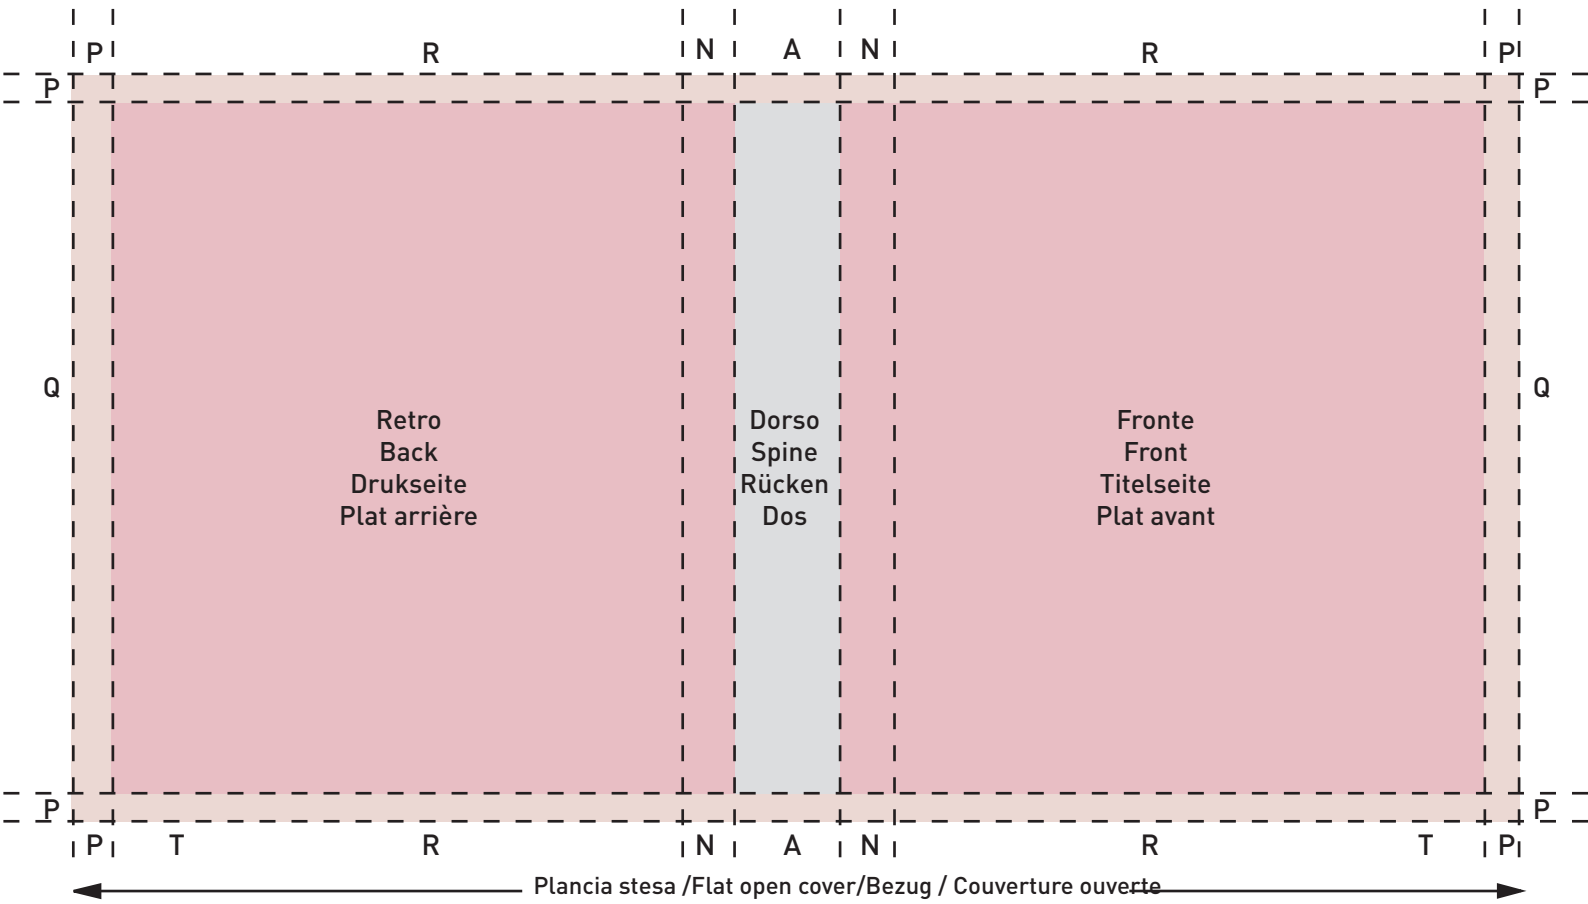

BROSSURA / PAPERBACK / BROSCHUR / DOS CARRE' COLLE' (COUSUS)

A Dorso della coperta
 N Doppia cordonatura
 P Abbondanza
 R Base refillata
 Q Altezza refillata

Spine
 Hinge
 Bleed
 Base
 Height

Rücken
 Rille
 Beschnitt
 Breite
 Höhe

Dos
 Repère de pliage
 Matière pour la rogne
 Base
 Hauteur

Base/Base/Breite/Base

Altezza/Height/Höhe/Hauteru

P =+
 R =+
 A =+
 R =+
 P =+

P =+
 Q =+
 P =+

Altezza=

Base=