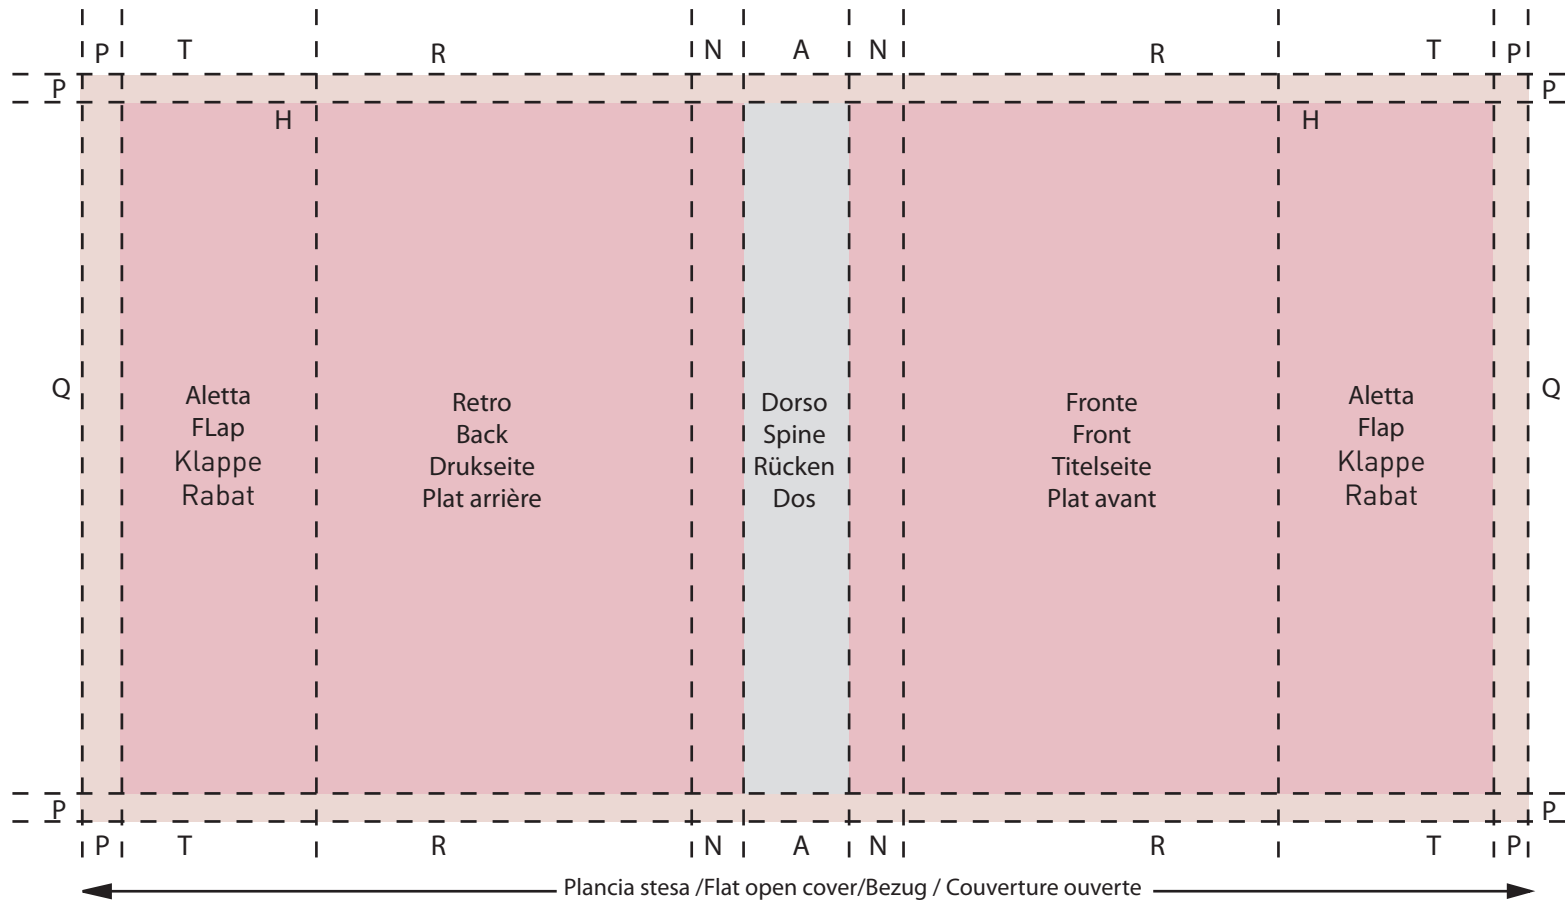

# BROSSURA CON ALETTE / PAPERBACK WITH FLAPS / BROSCHUR MIT KLAPPEN / COVERTURE AVEC RABATS

I

UK

D

F

A Dorso della coperta  
N Doppia cordonatura  
P Abbondanza  
R Base  
Q Altezza  
H Unghia  
T Aletta

Spine  
Hinge  
Bleed  
Base  
Height  
Cover edge  
Flap

Rücken  
Rille  
Beschnitt  
Breite  
Höhe  
Deckenüberstand  
Klappe

Dos  
Repère de pliage  
Matière pour la rogne  
Base  
Hauteur  
Dépassant  
Rabat

Base/Base/Breite/Base

Altezza/Height/Höhe/Hauteru

E = .....+  
T = .....+  
R = .....+  
A = .....+  
R = .....+  
T = .....+  
P = .....+

P = .....+  
Q = .....+  
P = .....+

Altezza .....=

Base .....=

H = .....